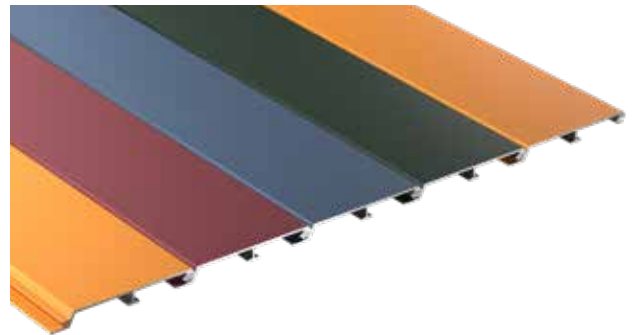

AMBER BAMBOO
V1

DARK AMBER BAMBOO
V1

WOOD FINISHES

AFRICAN ROSEWOOD
V1

LIGHT AFRICAN ROSEWOOD
V1

LIGHT HAZELNUT BROWN
V1

HAZELNUT BROWN
V1

DARK FIR
V1

LIGHT FIR
V1

COLONY MAPLE
V3

DARK COLONY MAPLE
V3

DARK KNOTTY PINE
V2

EXTRA DARK KNOTTY PINE
V2

MEDIUM CHERRY
V3

DARK CHERRY
V3

**CUSTOM COLOR AND MATCHING
AVAILABLE**