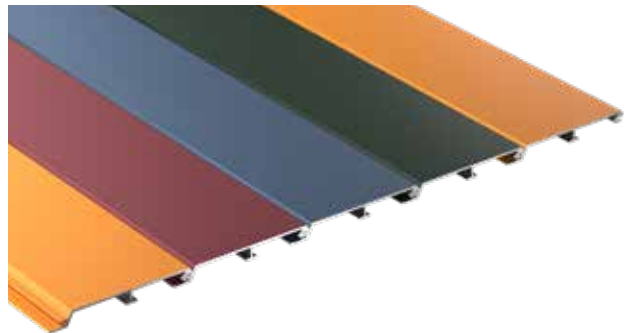

CUSTOM COLOR AND MATCHING AVAILABLE

MINIMUM ORDER QUANTITY

ADDITIONAL LEAD TIME

INCREASED PRICE

INTERIOR ONLY

TEXTURE ONLY